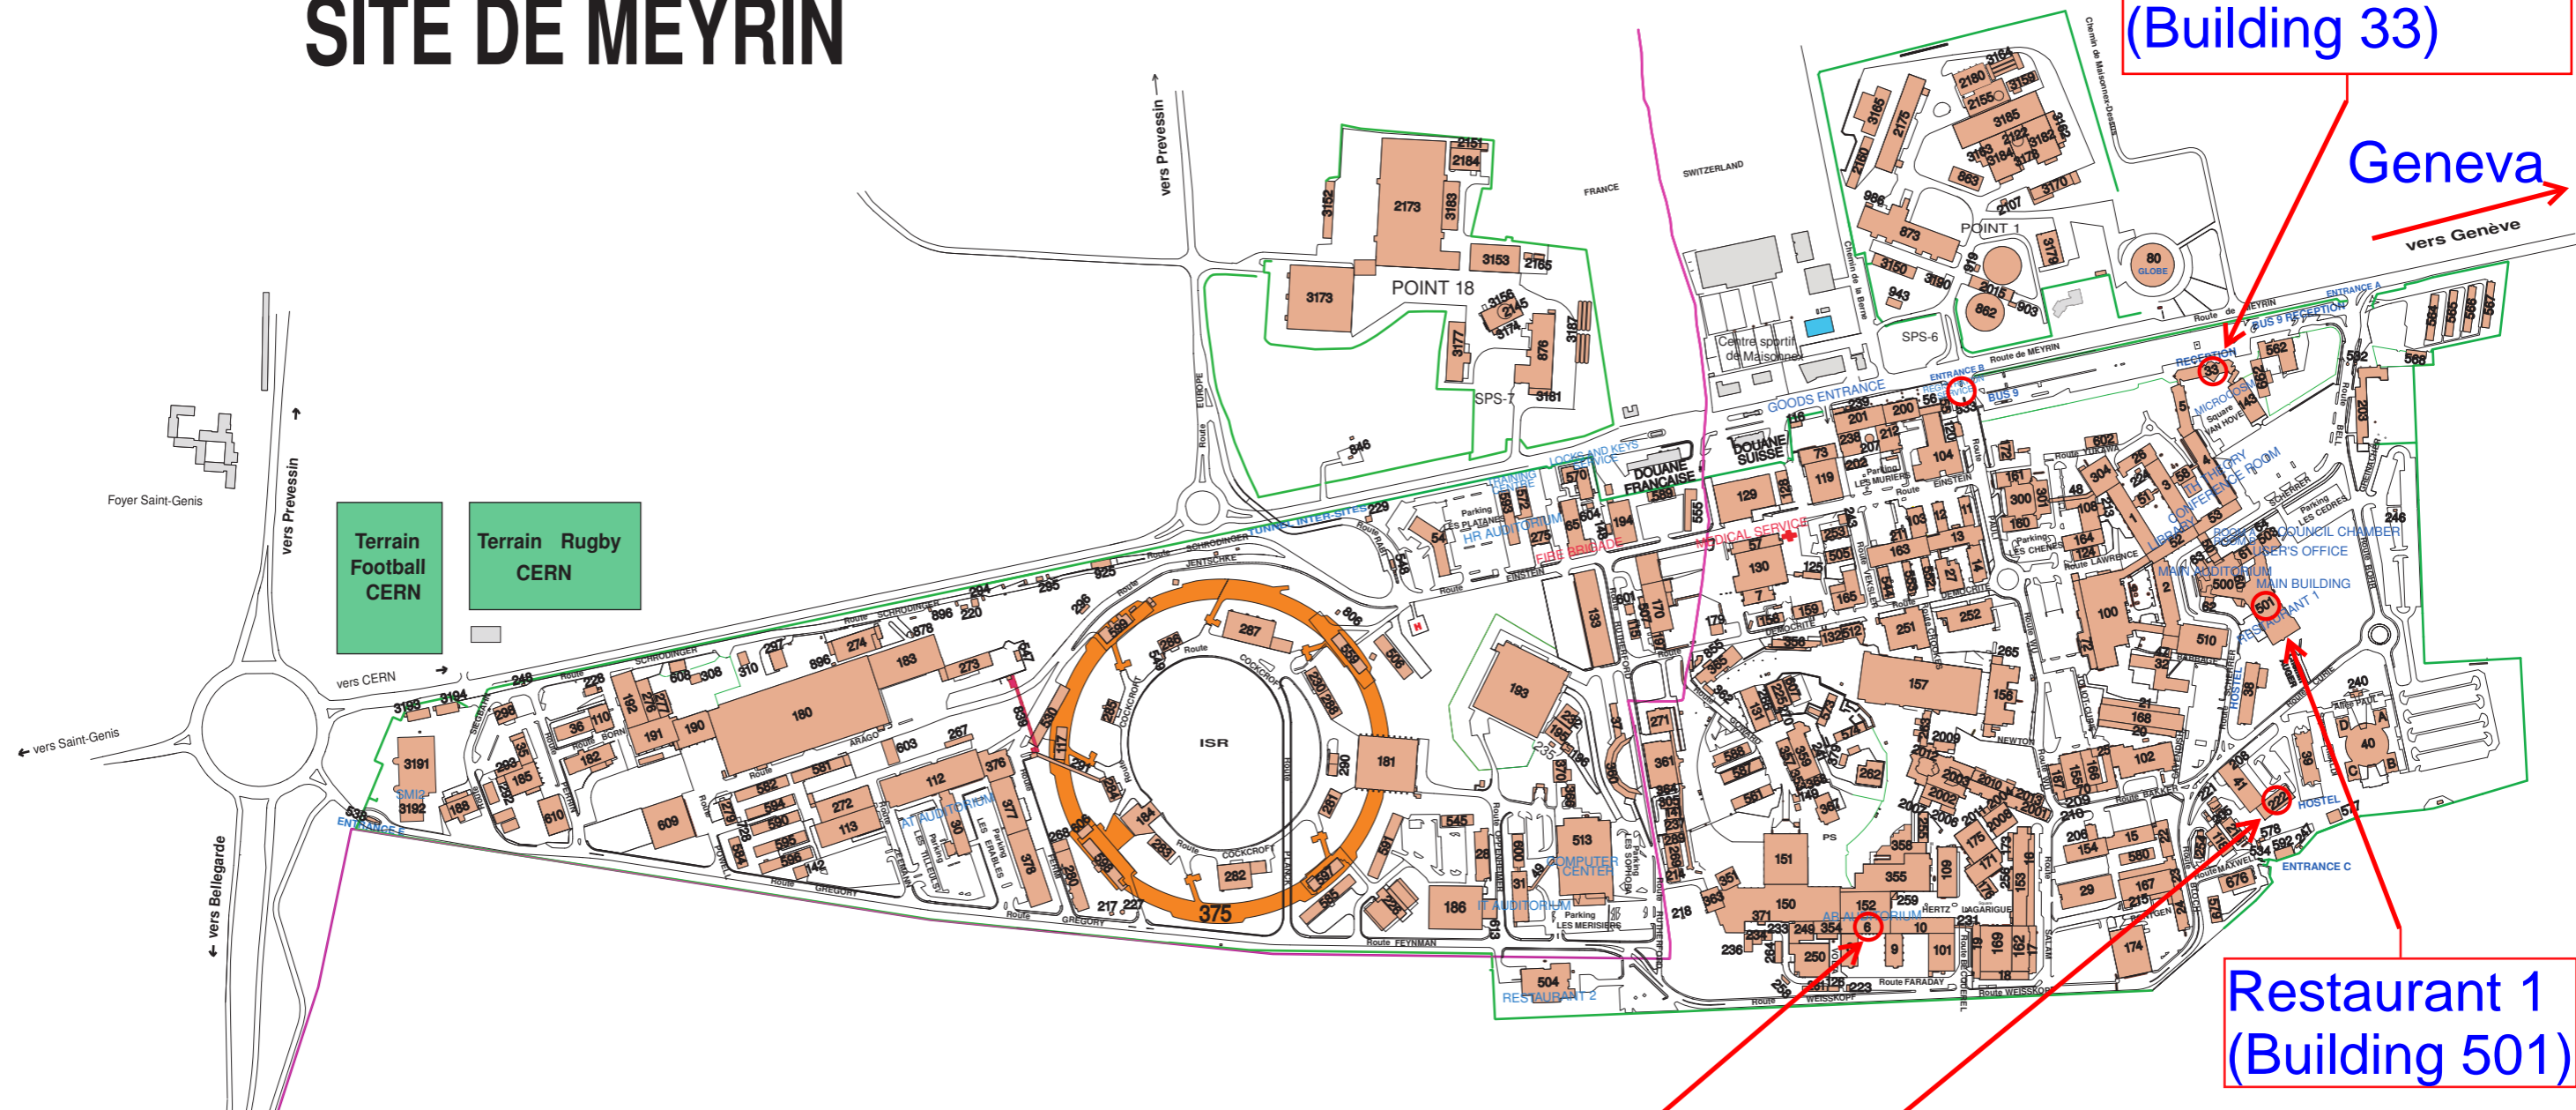

SITE DE MEYRIN

CERN Reception
(Building 33)

Geneva

Restaurant 1
(Building 501)

Friday Venue
(Building 6)

Saturday, Sunday Venue
("Filtration Plant", Building 222)

GS/SEM-CE
Information Site et Patrimoine

SITE DE MEYRIN

Légende

- Bâtiment de surface
- Routes
- Clôture
- Rivière
- Frontière

200 metres

Plan réalisé à partir des données
du Système d'Information Géographique du CERN

Date: 24 Février 2009 Numéro CDD: MEYGM99_0014
Référence interne: ISP.3099.2381.3.A